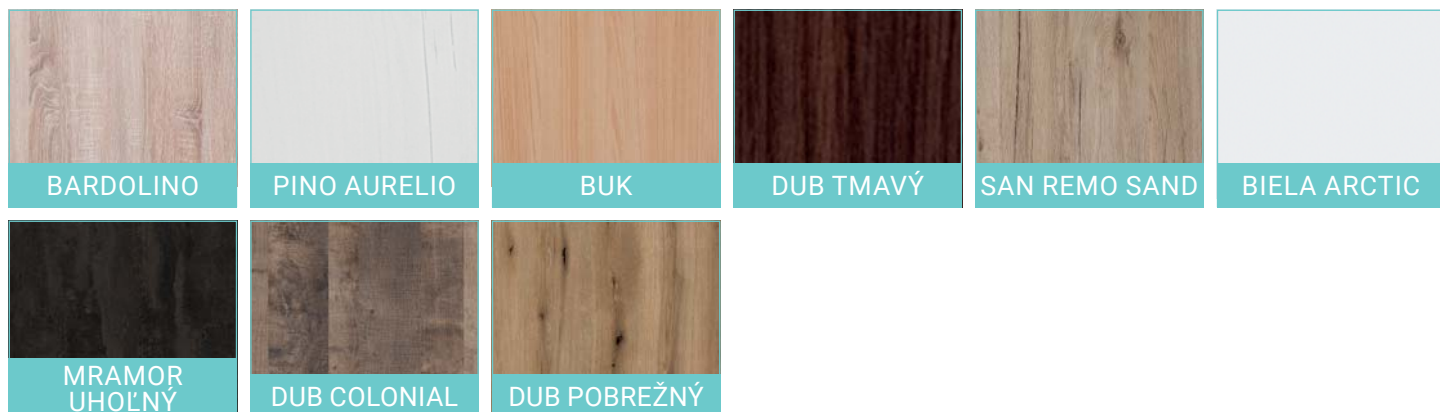

VZORKOVNÍK LAMINA

Fines®

SLOVENSKÝ VÝROBCA A PREDAJCA NÁBYTKU